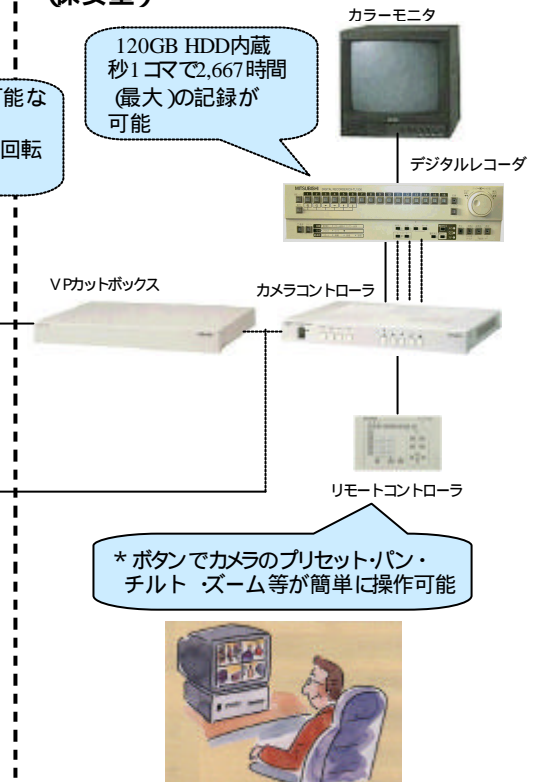

工場内総合監視カメラシステム ご提案書

概要

監視カメラにより入退場者の確認、工場内の保安、従業員の安全確保を実現します。
特に、最近多く発生している不審者の工場内への侵入や車上荒し等の防止に効果を発揮します。

(工場内)

(保安室)

目的

- 不審者の入場を防止
- 駐車場の車上荒らし等の監視
- 工場内の安全管理
- 従業員の安全確保

導入効果

正門、通用門、建物の出入り口などに監視カメラを設置し、保安室や事務所でモニタしながら入退場者をチェックします。

駐車場には、屋外複合一体型カメラ (CIT-7300) を設置することにより、昼夜問わずカラー映像で監視できますので、従業員の乗用車および社用車をしっかり守ることができます。

映像は、大容量 120GB HDD内蔵のデジタルレコーダ (DX-TL1500) でしっかり記録。デジタルなので高画質で、すばい検索が可能です。