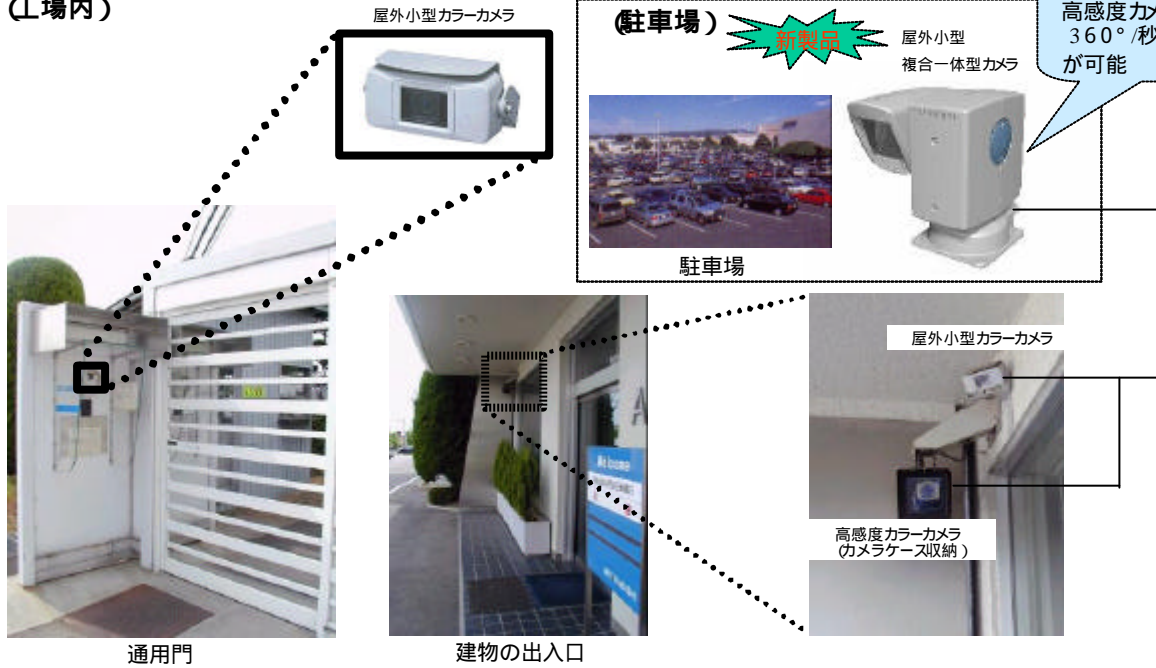

工場内総合監視カメラシステム ご提案書

概要

監視カメラにより入退場者の確認、工場内の保安、従業員の安全確保を実現します。
特に、最近多く発生している不審者の工場内への侵入や車上荒し等の防止に効果を発揮します。

(工場内)

(保安室)

目的

- 不審者の入場を防止
- 駐車場の車上荒らし等の監視
- 工場内の安全管理
- 従業員の安全確保

導入効果

正門、通用門、建物の出入り口などに監視カメラを設置し、保安室や事務所でモニタしながら入退場者をチェックします。

駐車場には、屋外複合一体型カメラ (CIT-7300) を設置することにより、昼夜問わずカラー映像で監視できますので、従業員の乗用車および社用車をしっかり守ることができます。

映像は、大容量 120GB HDD内蔵のデジタルレコーダ (DX-TL1500) でしっかり記録。デジタルなので高画質で、すばい検索が可能です。